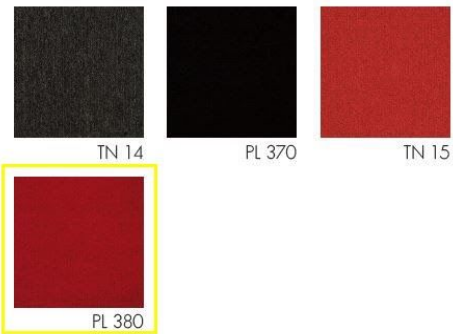

Especificación de Producto

	Delos	Pallas
Textura:	Bouclé	Pelo cortado
Hilado:	100% Polipropileno	100% Nylon
Altura de felpa:	4 mm	8 mm
Altura total:	6 mm	10 mm
Peso de hilado:	550 gr/m <sup>2</sup>	1.200 gr/m <sup>2</sup>
Peso total:	1.800 gr/m <sup>2</sup>	2.500 gr/m <sup>2</sup>
Cantidad de nudos:	160.000 /m <sup>2</sup>	140.000 /m <sup>2</sup>
Ancho de rollo:	3,66 m	3,66 m
Galga:	1/10"	1/8"
Base primaria y secundaria:	Tejido de polipropileno	
Uso:	Residencial & Corporativo	
Tránsito:	Moderado	Alto tránsito
Material ignifugo:	No	Sí
Material antiestático:	Sí	Sí
Certificación:	ISO 9001:2015 Bs As.	

Código de Producto

Partida: Los colores pueden variar de una partida a otra.

Figura 06 - Em amarelo, especificações das Tapeçarias colocadas.

Figura 07 - Amostra tapete Pallas PL 380.