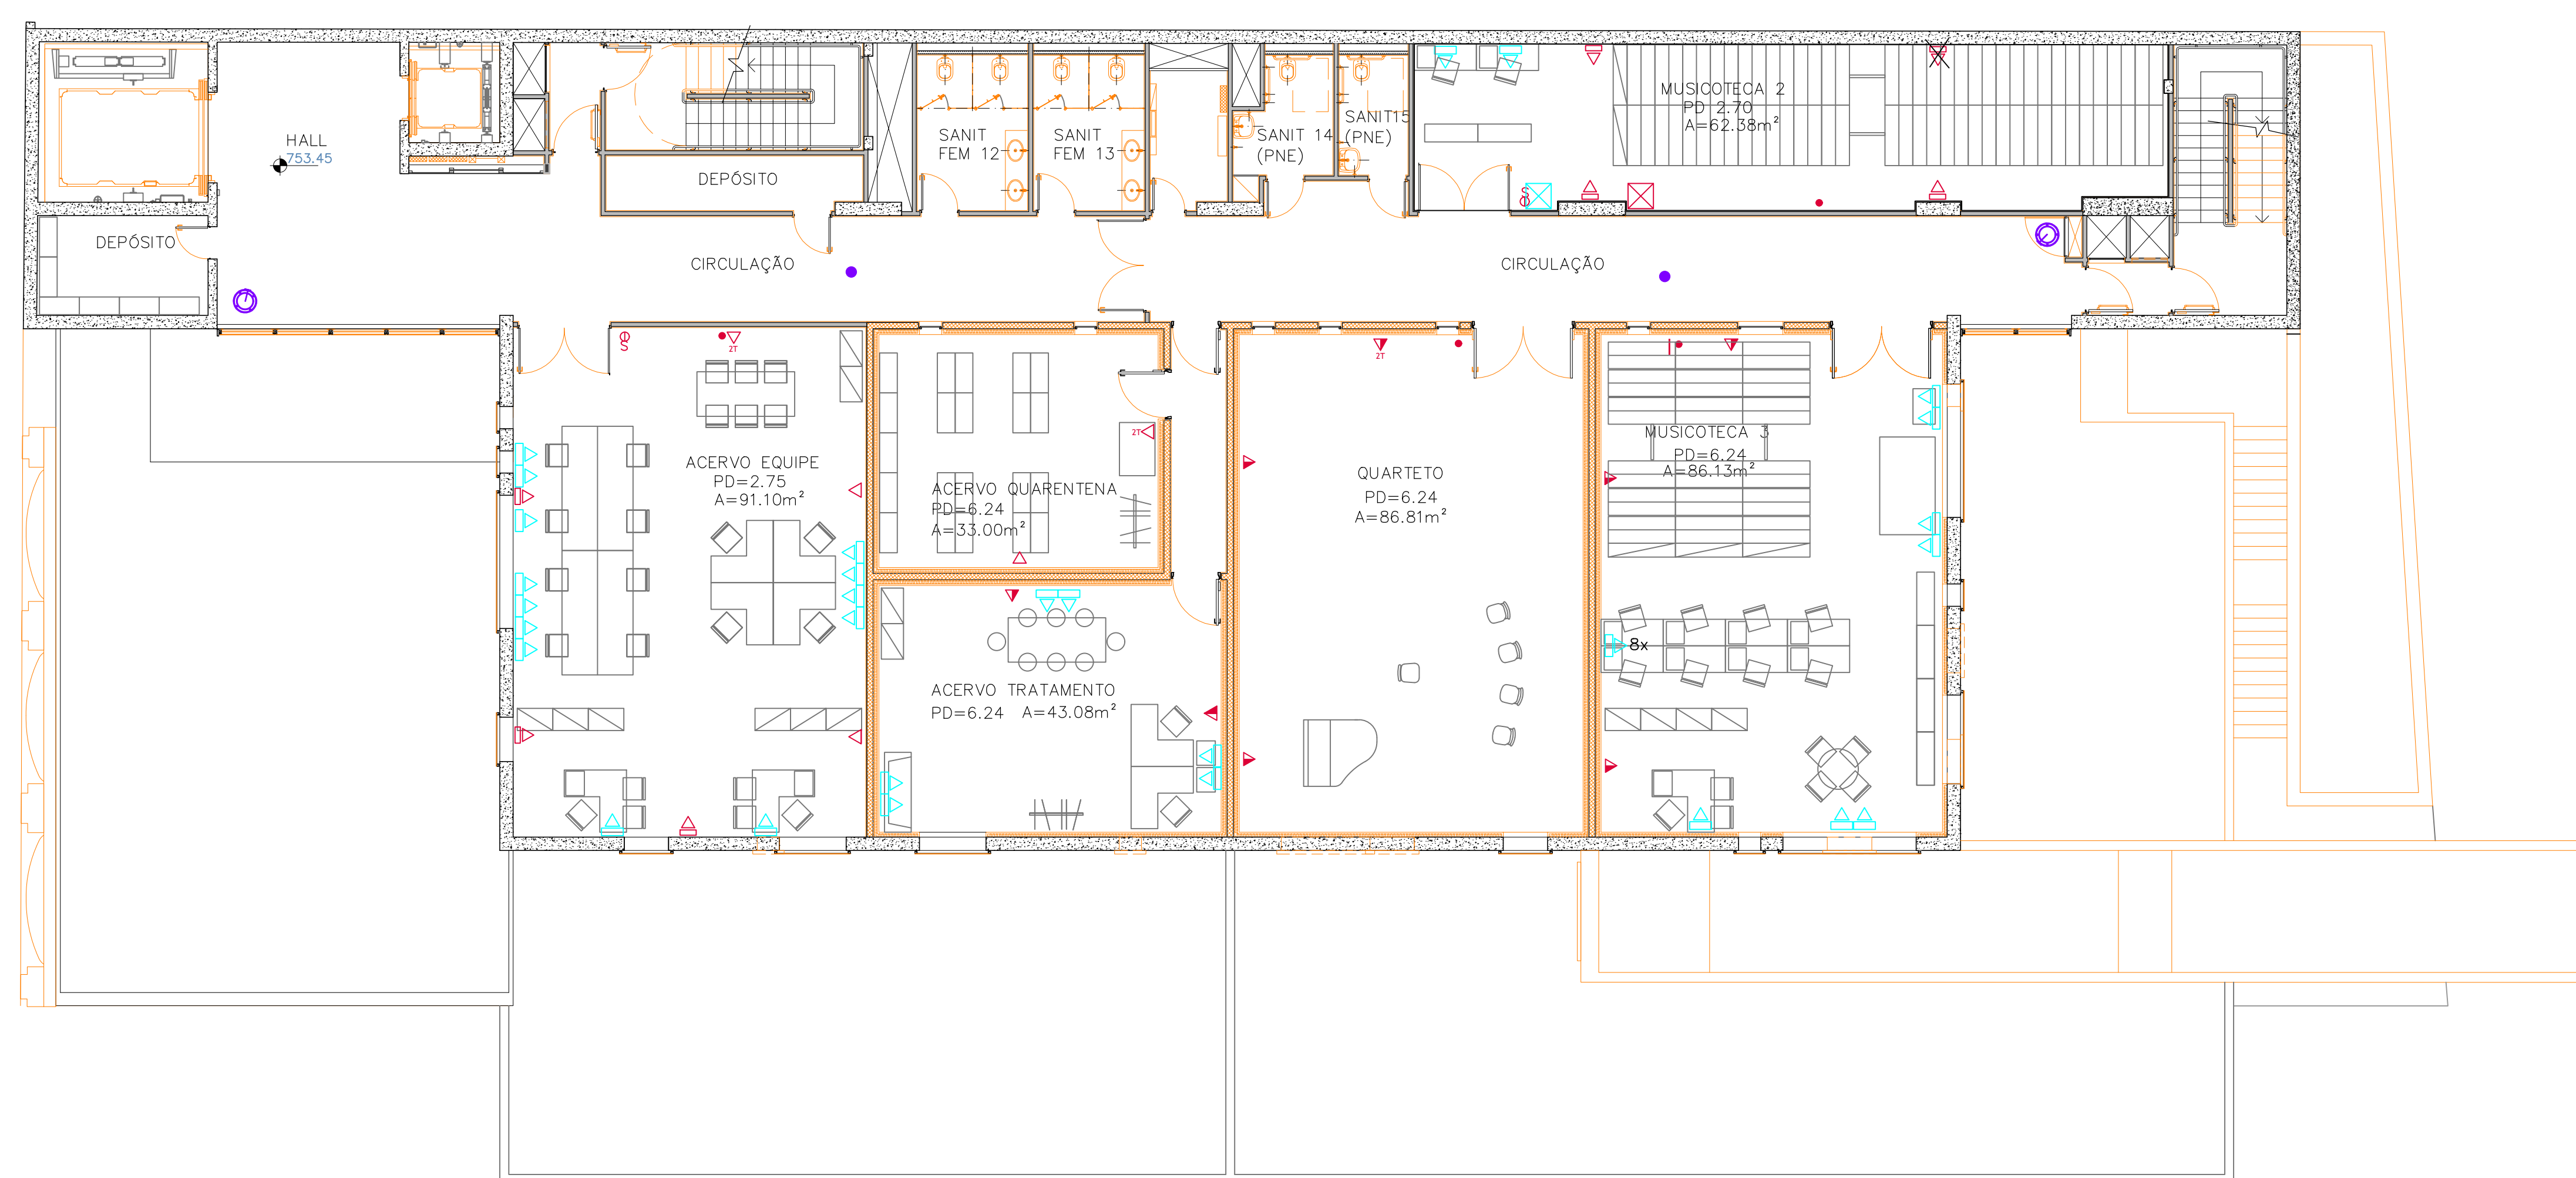

EDIFÍCIO CORPOS ARTÍSTICOS PRAÇA DAS ARTES
PLANTA LAYOUT 5º PAVIMENTO NÍVEL 753,45 - ESCALA 1:100

LEGENDA

- parede existente de gesso acartonado
- parede existente de concreto
- parede existente de bloco
- parede a construir de gesso acartonado
- a demolir

LEGENDA MOBILIÁRIO

- armário alto
- armário baixo
- geladeira / frigobar

LEGENDA ELÉTRICA existente

- quadro de força
- tomada 110
- tomada 220
- tomada no condutele
- tomada 110 piso
- interruptor
- tv
- dados e voz
- dados e voz condutele
- dados e voz piso
- 2T ponto duplo
- rack
- câmera de segurança
- wifi