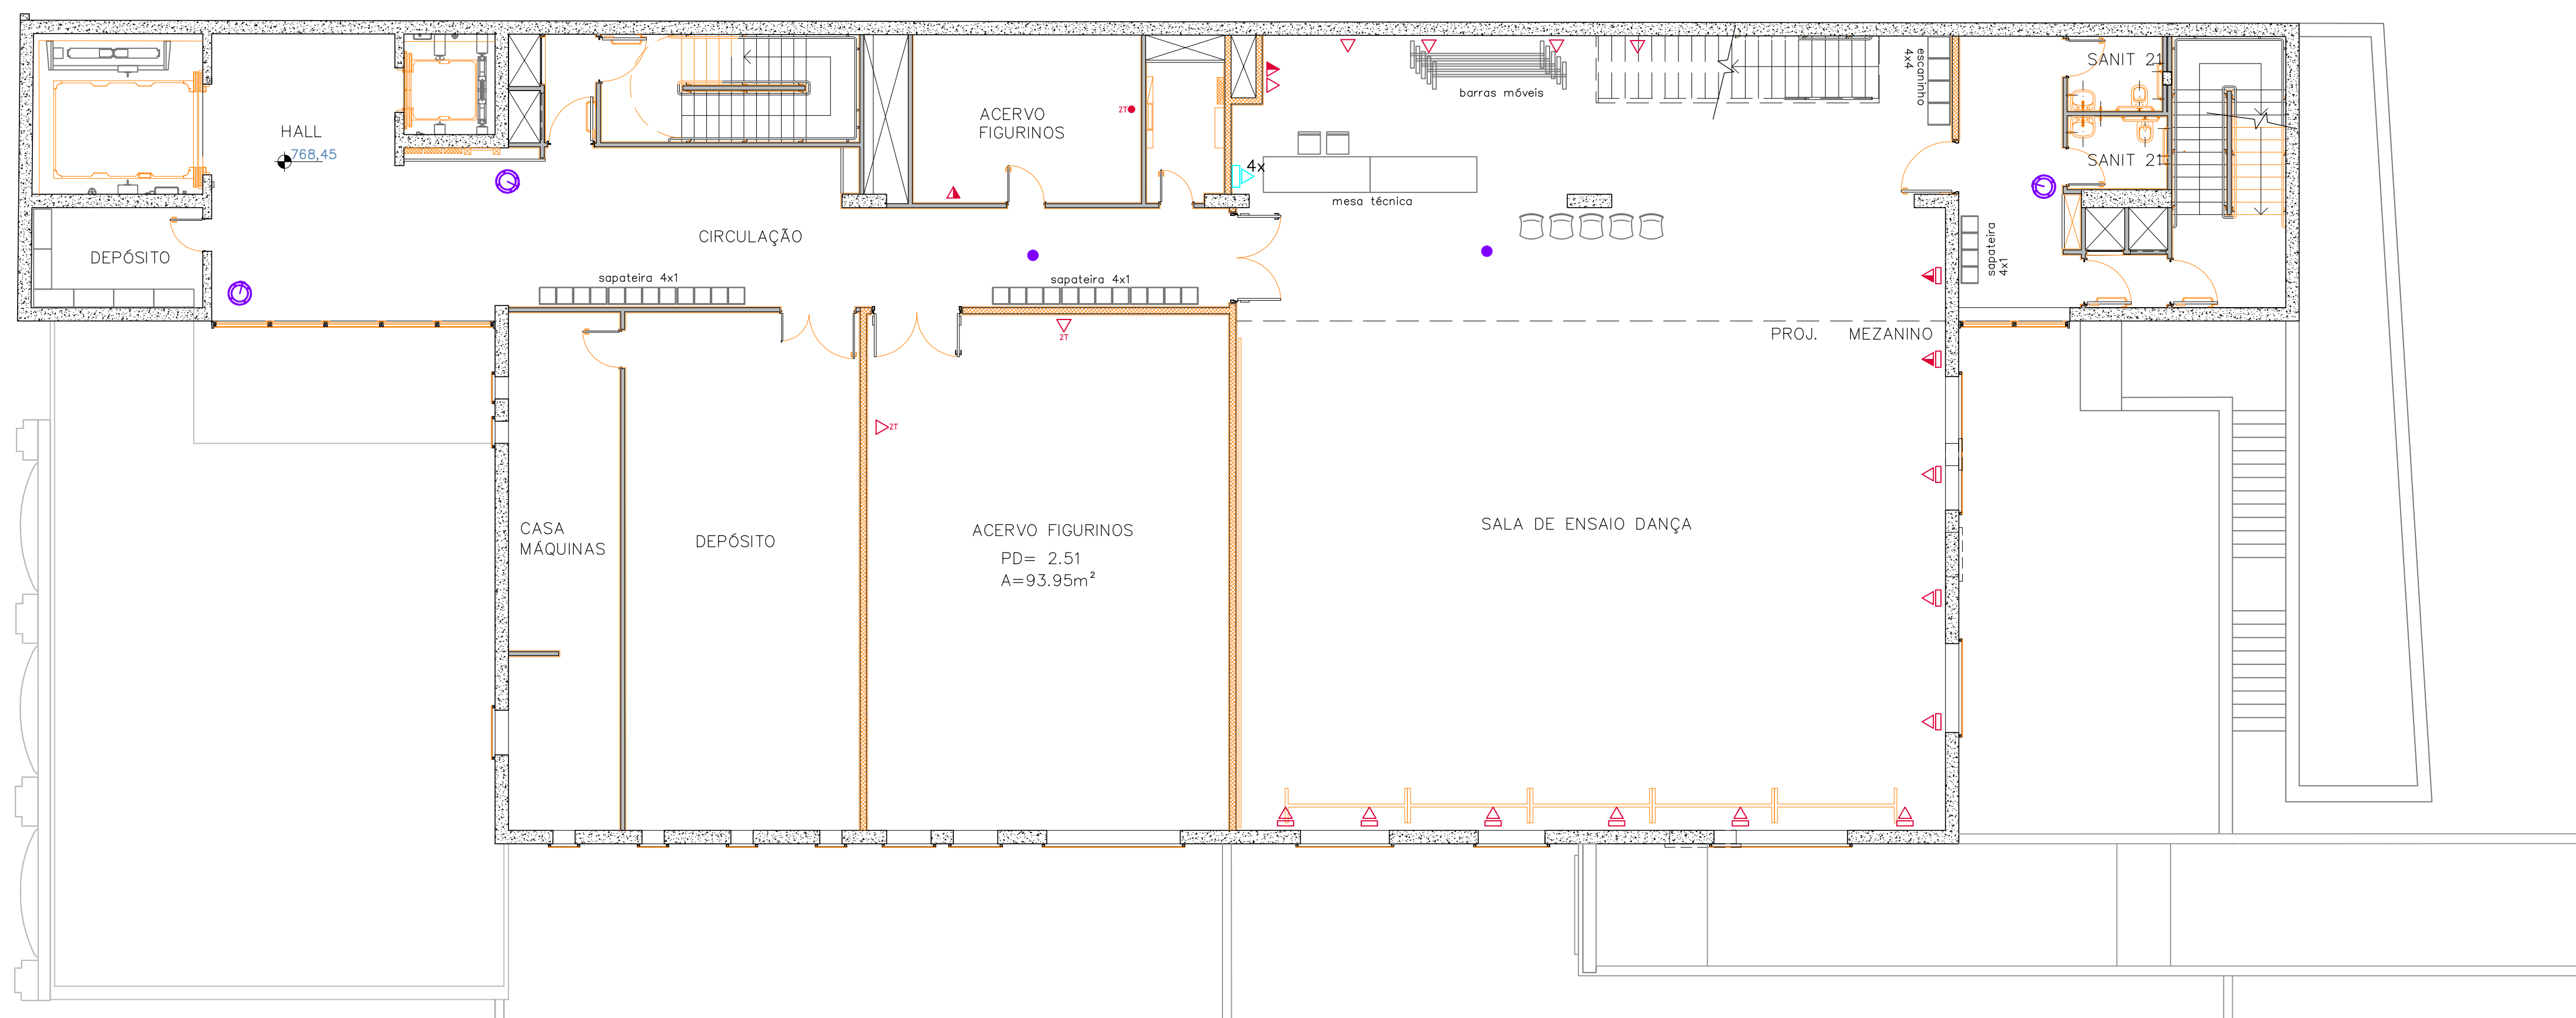

LEGENDA MOBILIÁRIO

- armário alto
- armário baixo
- geladeira / frigobar

LEGENDA ELÉTRICA

- novo**
- existente
- quadro de força
- tomada 110
- tomada 220
- tomada no condutele
- tomada 110 piso
- interruptor
- tv
- dados e voz
- dados e voz
- dados e voz condutele
- dados e voz piso
- 2T ponto duplo
- rack
- câmera de segurança
- wifi

EDIFÍCIO CORPOS ARTÍSTICOS PRAÇA DAS ARTES
PLANTA LAYOUT 8º PAVIMENTO - ESCALA 1:100

EDIFÍCIO CORPOS ARTÍSTICOS PRAÇA DAS ARTES
PLANTA LAYOUT 9º PAVIMENTO - ESCALA 1:100

EDIFÍCIO CORPOS ARTÍSTICOS PRAÇA DAS ARTES
PLANTA LAYOUT 10º PAVIMENTO - ESCALA 1:100