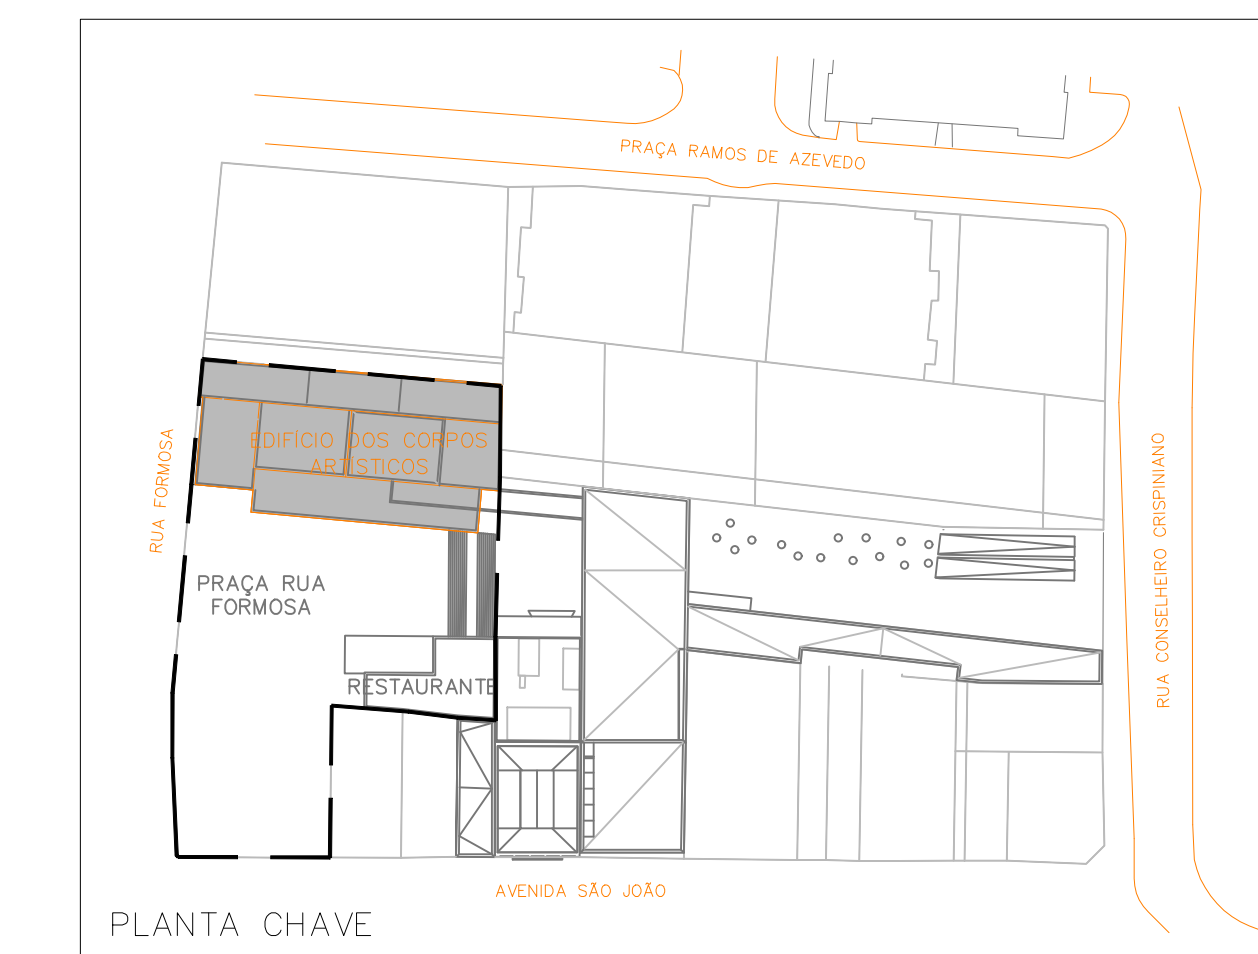

EDIFÍCIO CORPOS ARTÍSTICOS PRAÇA DAS ARTES
PLANTA LAYOUT - TÉRREO NÍVEL 734,20 - ESCALA 1:100

EDIFÍCIO CORPOS ARTÍSTICOS PRAÇA DAS ARTES
PLANTA LAYOUT - 1º PAVIMENTO NÍVEL 738,45 - ESCALA 1:100

LEGENDA

- parede existente de gesso acartonado
- parede existente de concreto
- parede existente de bloco
- parede a construir de gesso acartonado
- a demolir

EDIFÍCIO CORPOS ARTÍSTICOS PRAÇA DAS ARTES
PLANTA LAYOUT 2º PAVIMENTO NÍVEL 742,20 - ESCALA 1:100

EDIFÍCIO CORPOS ARTÍSTICOS PRAÇA DAS ARTES
PLANTA LAYOUT 3º PAVIMENTO NÍVEL 745,95 - ESCALA 1:100

LEGENDA

- parede existente de gesso acartonado
- parede existente de concreto
- parede existente de bloco
- parede a construir de gesso acartonado
- a demolir

LEGENDA MOBILIÁRIO

- armário alto
- armário baixo
- geladeira / frigobar

EDIFÍCIO CORPOS ARTÍSTICOS PRAÇA DAS ARTES
PLANTA LAYOUT 4º PAVIMENTO NÍVEL 749,70 - ESCALA 1:100

EDIFÍCIO CORPOS ARTÍSTICOS PRAÇA DAS ARTES
PLANTA LAYOUT 5º PAVIMENTO NÍVEL 753,45 - ESCALA 1:100

LEGENDA