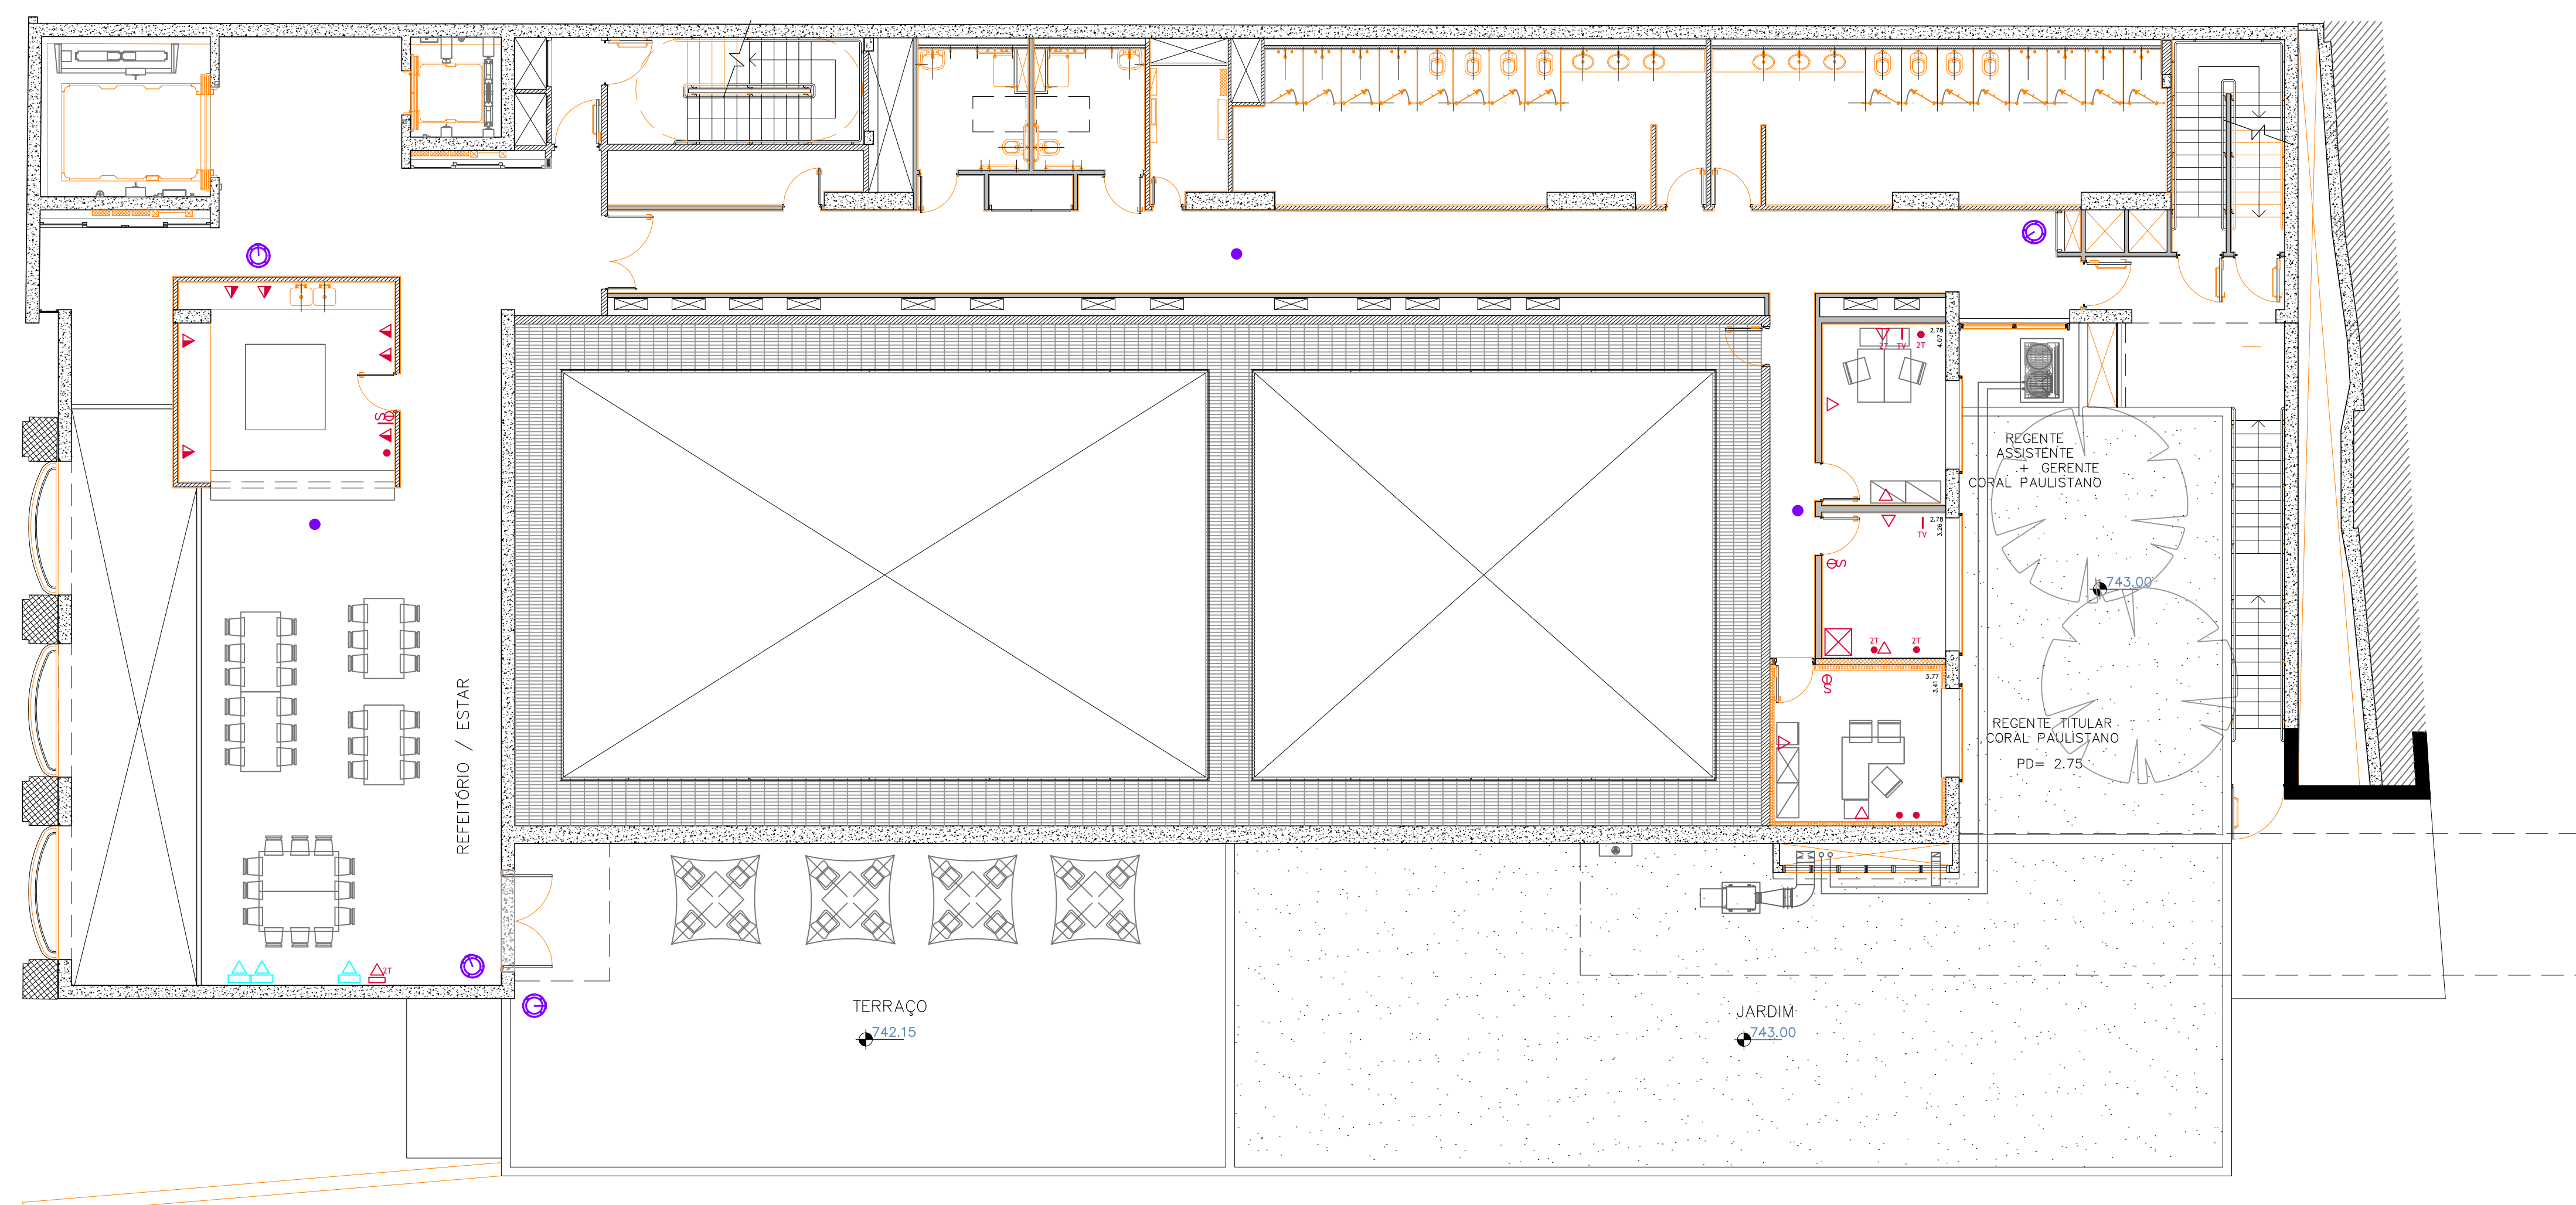

EDIFÍCIO CORPOS ARTÍSTICOS PRAÇA DAS ARTES
PLANTA LAYOUT - TÉRREO NÍVEL 734,20 - ESCALA 1:100

EDIFÍCIO CORPOS ARTÍSTICOS PRAÇA DAS ARTES
PLANTA LAYOUT - 1º PAVIMENTO NÍVEL 738,45 - ESCALA 1:100

LEGENDA

- parede existente de gesso acartonado
- parede existente de concreto
- parede existente de bloco
- parede a construir de gesso acartonado
- a demolir

LEGENDA MOBILIÁRIO

- armário alto
- armário baixo
- geladeira / frigobar

LEGENDA ELÉTRICA

- | novo | existente |
|------|-----------------------|
| | quadro de força |
| | tomada 110 |
| | tomada 220 |
| | tomada no condutele |
| | tomada 110 piso |
| | interruptor |
| | tv |
| | dados e voz |
| | dados e voz condutele |
| | dados e voz piso |
| | ponto duplo |
| | rack |
| | câmera de segurança |
| | wifi |

EDIFÍCIO CORPOS ARTÍSTICOS PRAÇA DAS ARTES
PLANTA LAYOUT 2º PAVIMENTO NÍVEL 742,20 - ESCALA 1:100

EDIFÍCIO CORPOS ARTÍSTICOS PRAÇA DAS ARTES
PLANTA LAYOUT 3º PAVIMENTO NÍVEL 745,95 - ESCALA 1:100

LEGENDA

- parede existente de gesso acartonado
- parede existente de concreto
- parede existente de bloco
- parede a construir de gesso acartonado
- a demolir

LEGENDA MOBILIÁRIO

- armário alto
- armário baixo
- geladeira / frigobar