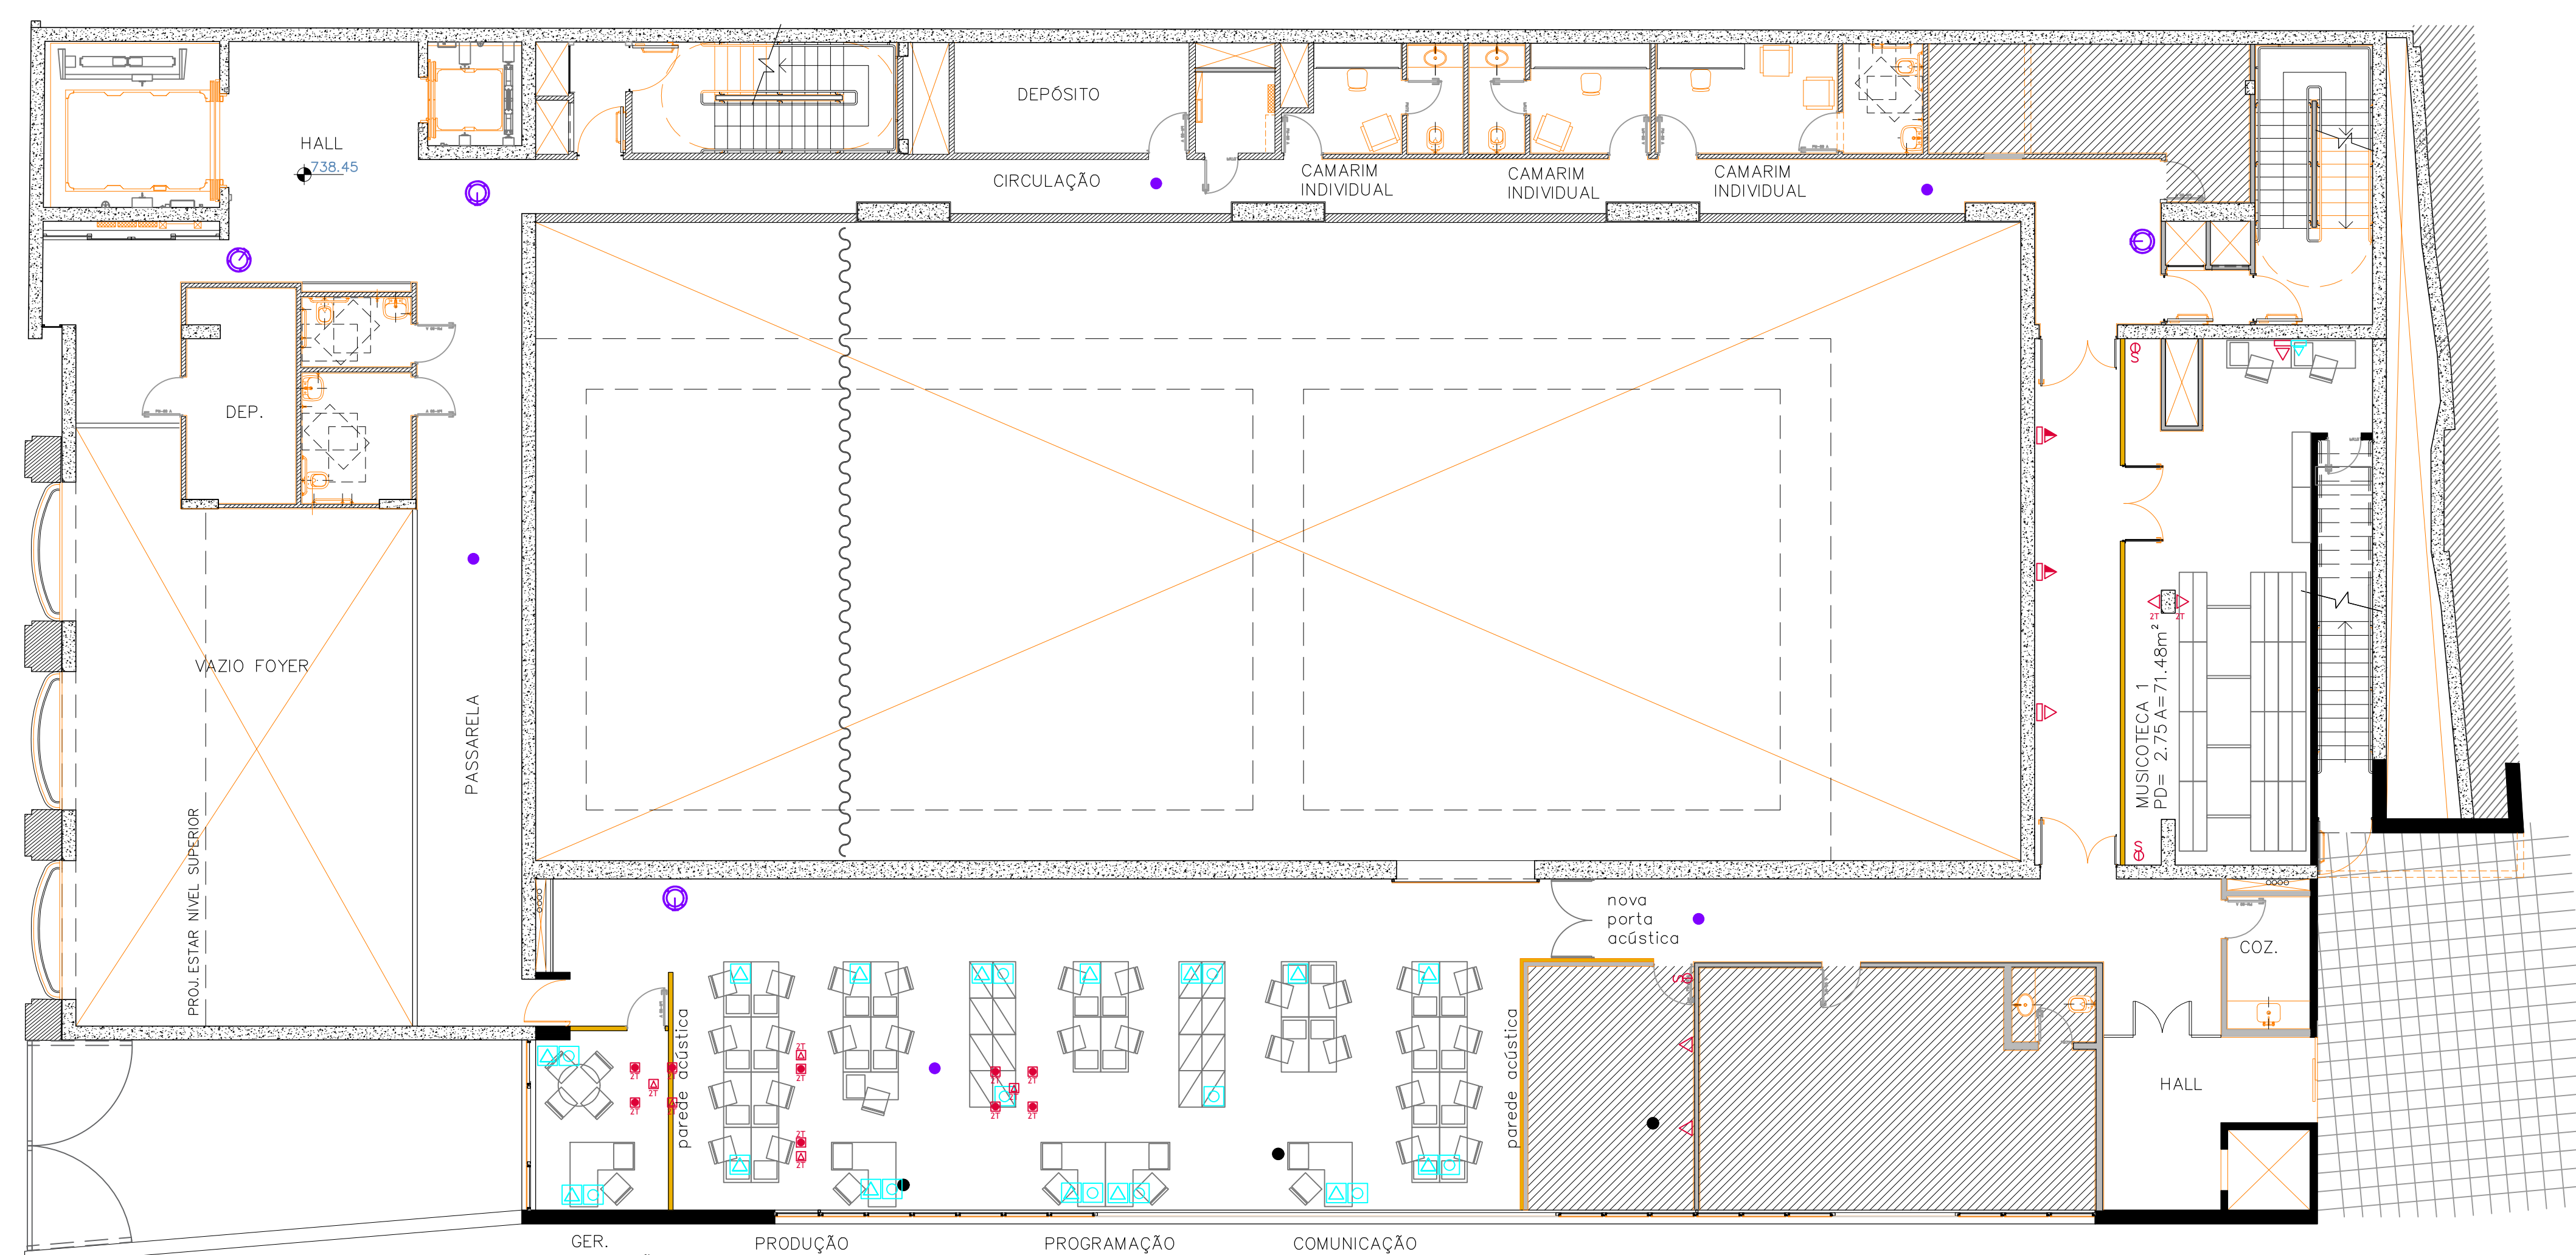

EDIFÍCIO CORPOS ARTÍSTICOS PRAÇA DAS ARTES
PLANTA LAYOUT - TÉRREO NÍVEL 734,20 - ESCALA 1:100

EDIFÍCIO CORPOS ARTÍSTICOS PRAÇA DAS ARTES
PLANTA LAYOUT - 1º PAVIMENTO NÍVEL 738,45 - ESCALA 1:100

LEGENDA

- parede existente de gesso acartonado
- parede existente de concreto
- parede existente de bloco
- parede a construir de gesso acartonado
- a demolir

LEGENDA MOBILIÁRIO

- armário alto
- armário baixo
- geladeira / frigobar

LEGENDA ELÉTRICA

- | novo | existente |
|------|-----------------------|
| | quadro de força |
| | tomada 110 |
| | tomada 220 |
| | tomada no condutele |
| | tomada 110 piso |
| | interruptor |
| | tv |
| | dados e voz |
| | dados e voz condutele |
| | dados e voz piso |
| | ponto duplo |
| | rack |
| | câmera de segurança |
| | wifi |

- parede existente de gesso acartonado
- parede existente de concreto
- parede existente de bloco
- parede a construir de gesso acartonado
- a demolir

LEGENDA MOBILIÁRIO

- armário alto
- armário baixo
- geladeira / frigobar

LEGENDA ELÉTRICA existente

- quadro de força
- tomada 110
- tomada 220
- tomada no condutele
- tomada 110 piso
- interruptor
- tv
- dados e voz
- dados e voz condutele
- dados e voz piso
- 2T ponto duplo
- rack
- câmera de segurança
- wifi