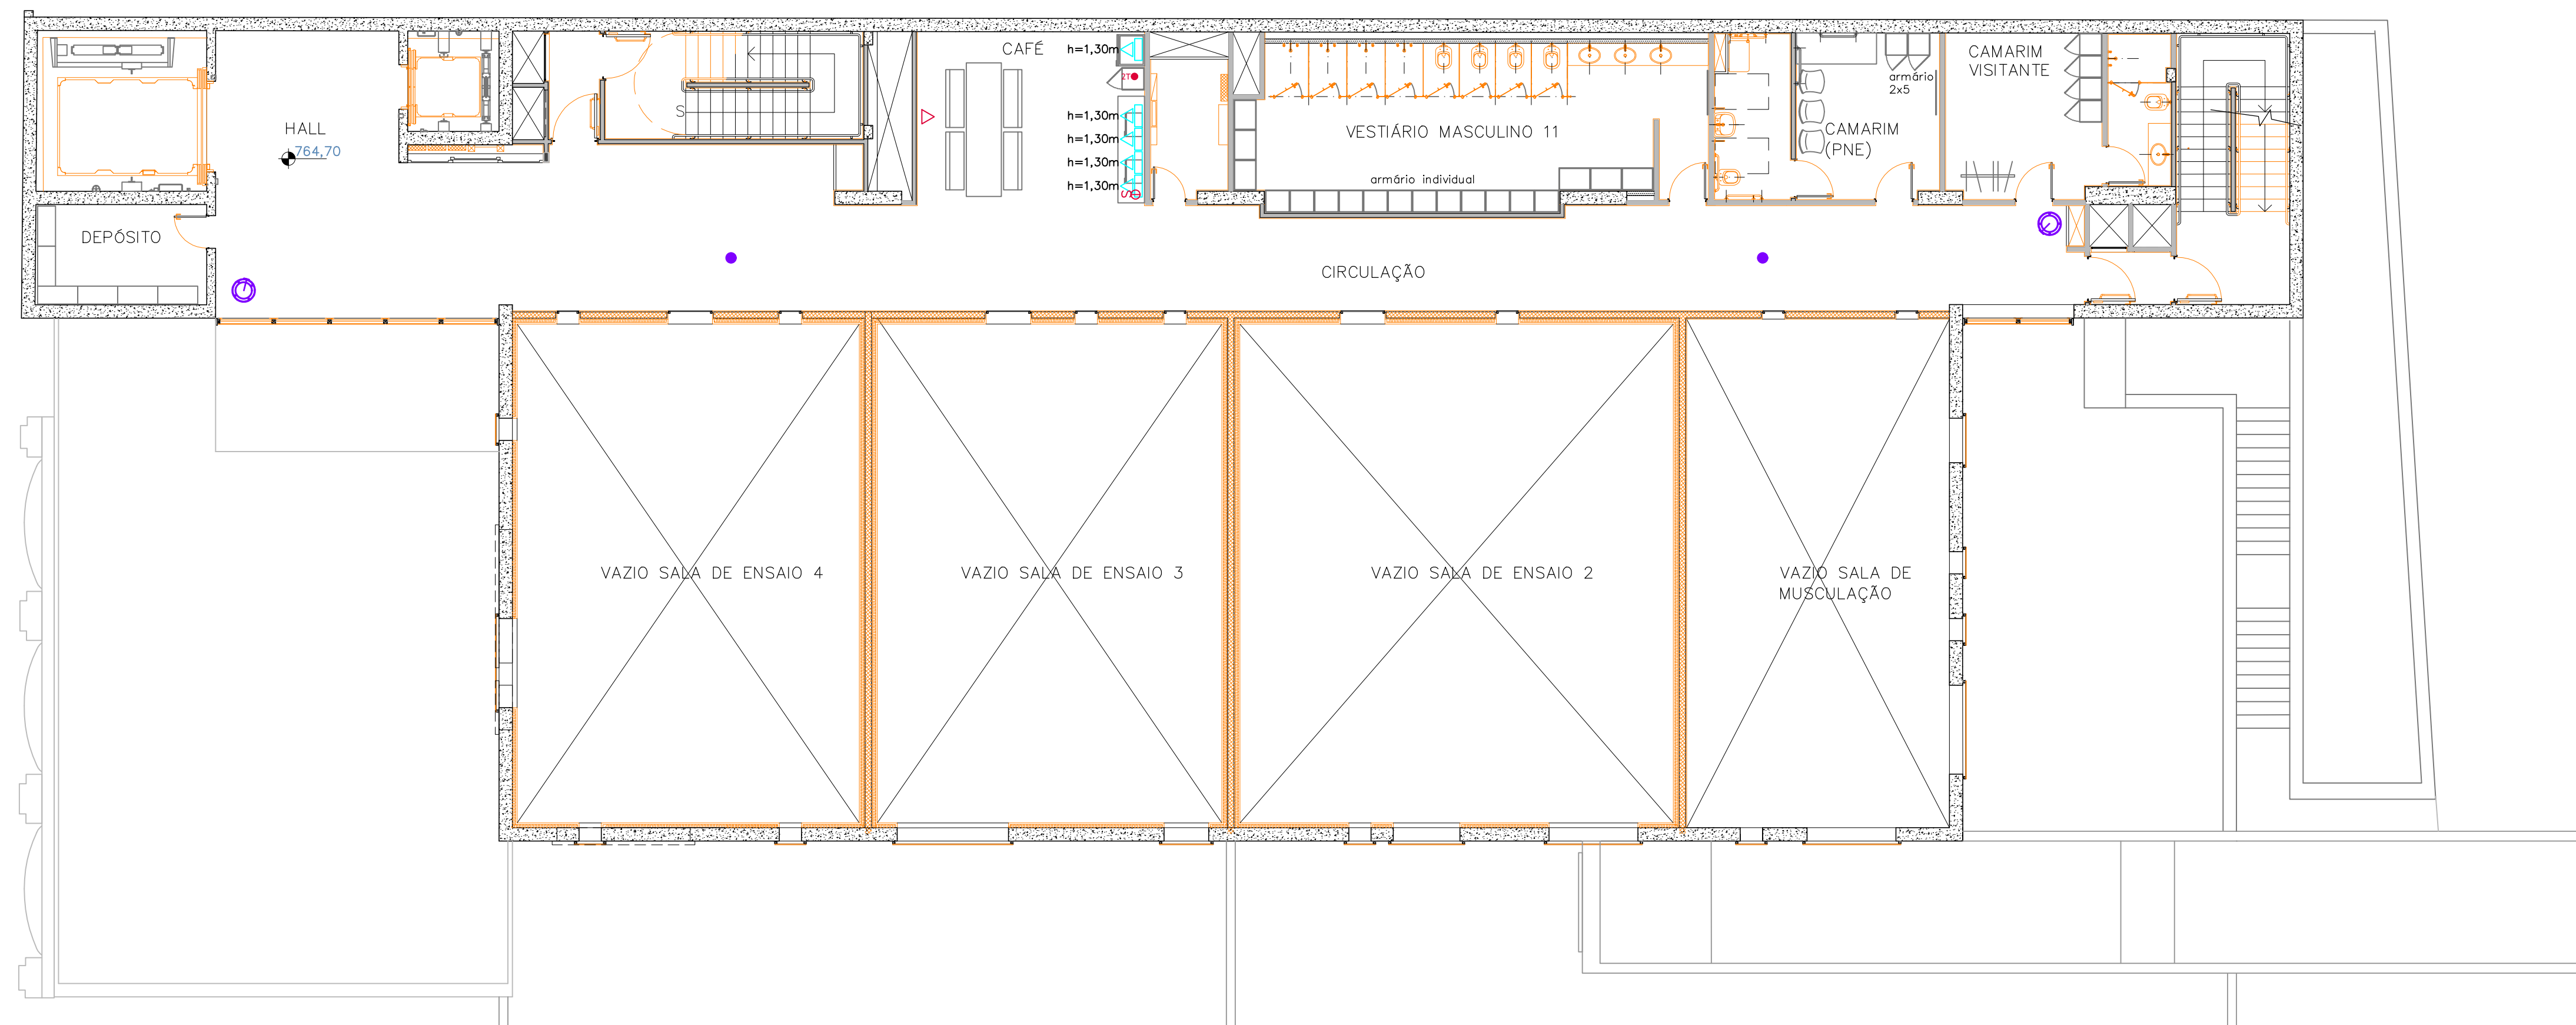

EDIFÍCIO CORPOS ARTÍSTICOS PRAÇA DAS ARTES
PLANTA LAYOUT 6º PAVIMENTO - ESCALA 1:100

EDIFÍCIO CORPOS ARTÍSTICOS PRAÇA DAS ARTES
PLANTA LAYOUT 7º PAVIMENTO - ESCALA 1:100

LEGENDA

- parede existente de gesso acartonado
- parede existente de concreto
- parede existente de bloco
- parede a construir de gesso acartonado
- a demolir

LEGENDA MOBILIÁRIO

- armário alto
- armário baixo
- geladeira / frigobar

LEGENDA ELÉTRICA

- novo**
- existente
- quadro de força
- tomada 110
- tomada 220
- tomada no condutele
- tomada 110 piso
- interruptor
- tv
- dados e voz
- dados e voz
- dados e voz condutele
- dados e voz piso
- 2T ponto duplo
- rack
- câmera de segurança
- wifi