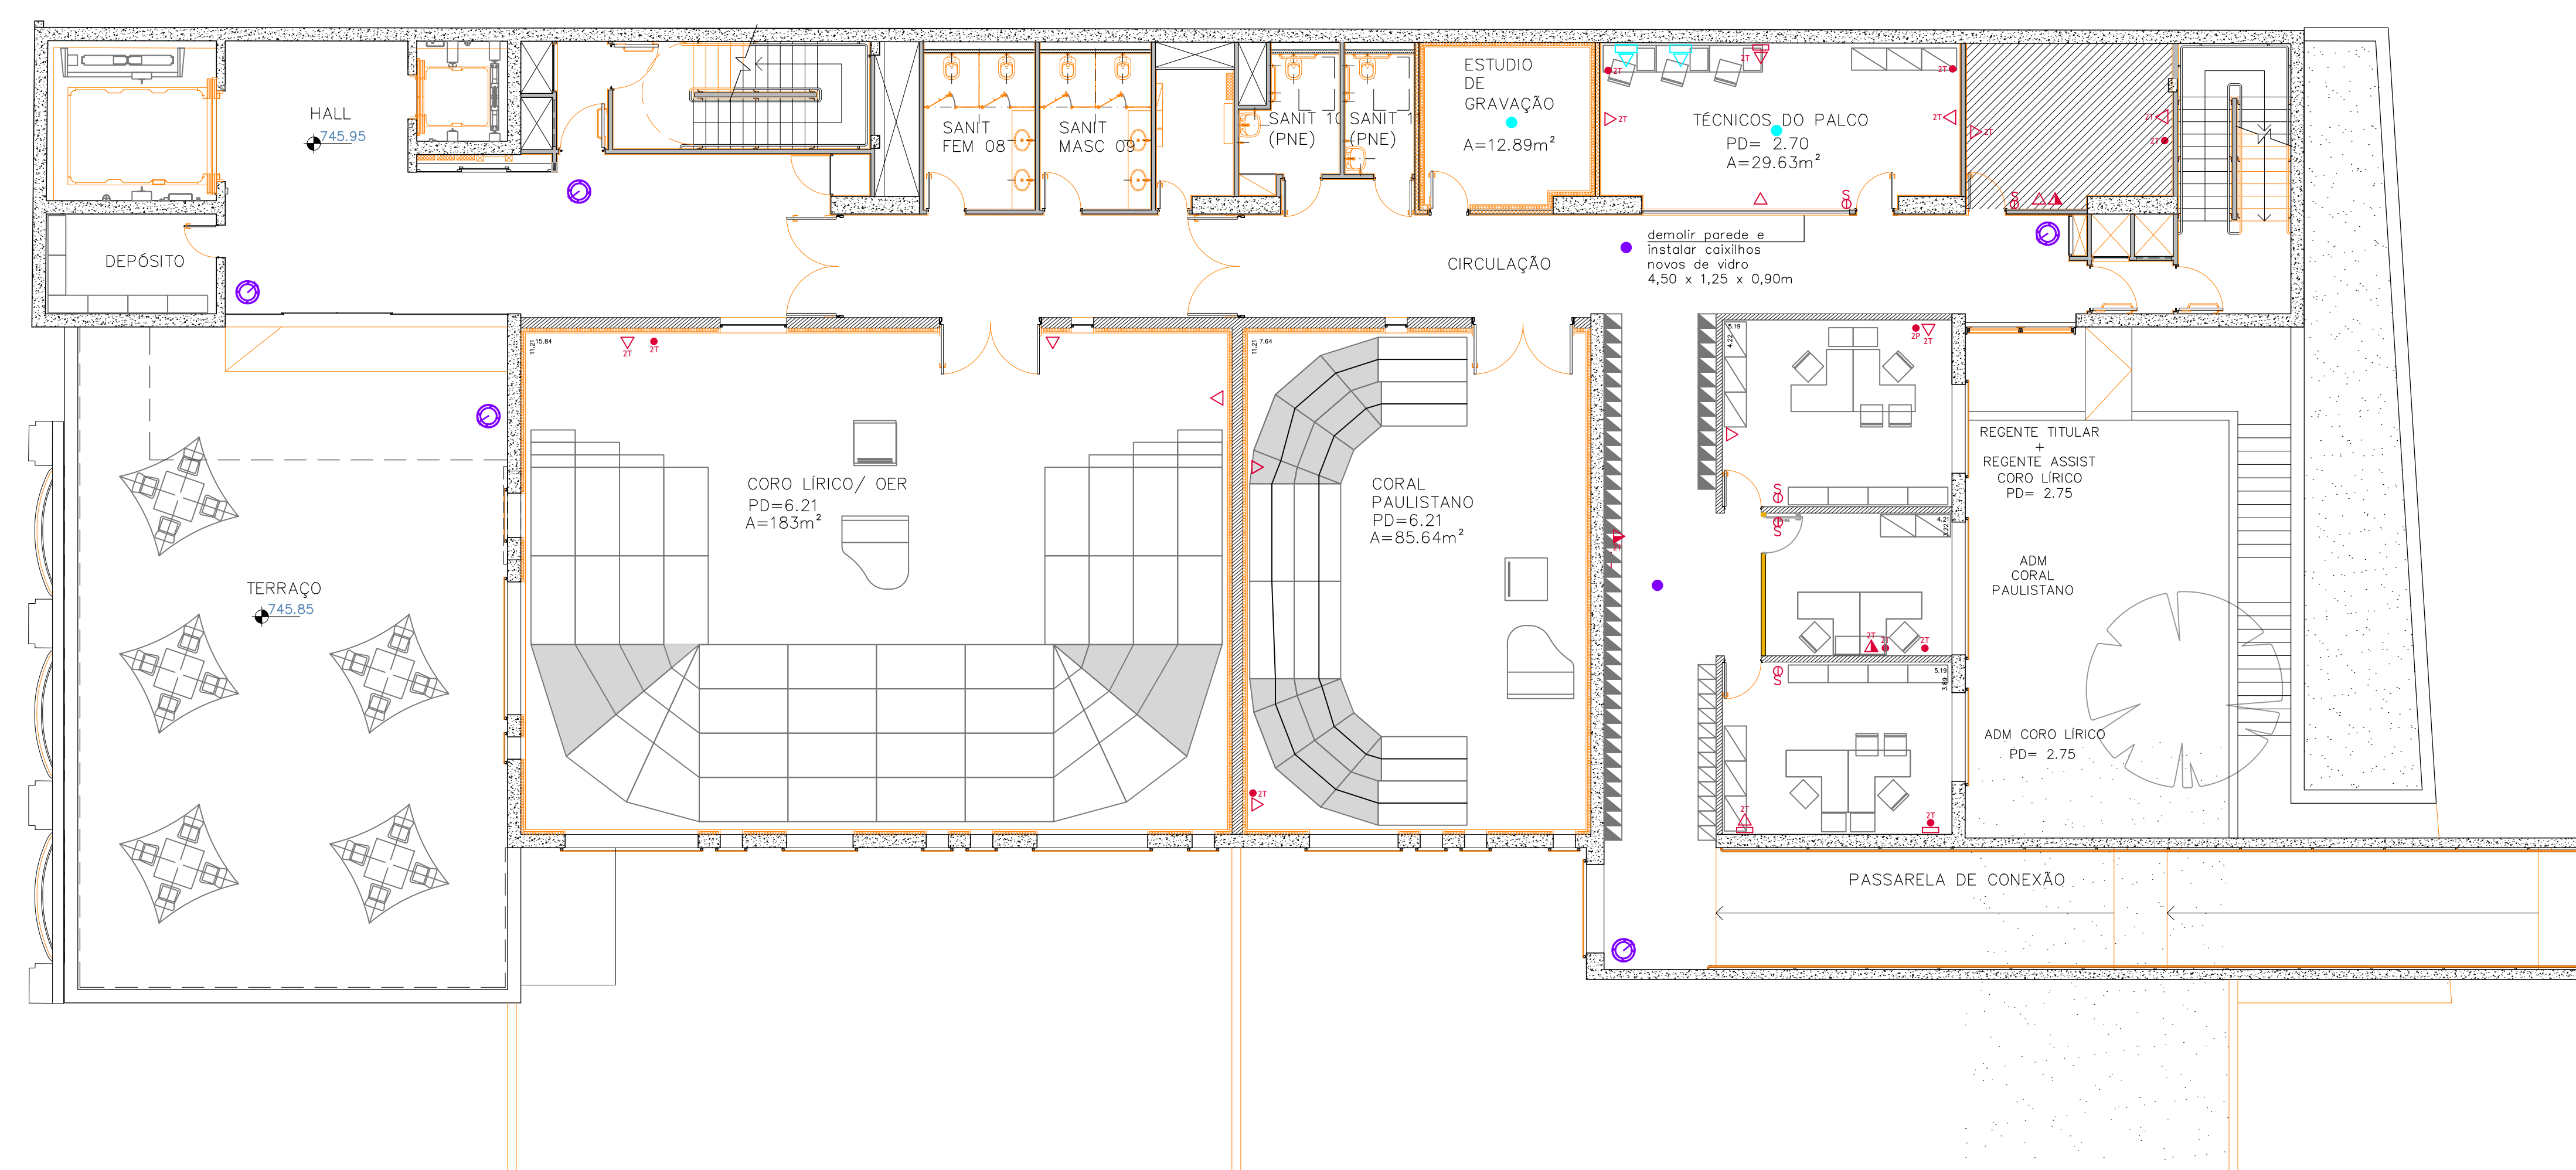

EDIFÍCIO CORPOS ARTÍSTICOS PRAÇA DAS ARTES
PLANTA LAYOUT 3º PAVIMENTO NÍVEL 745,95 - ESCALA 1:100

LEGENDA

- parede existente de gesso acartonado
- parede existente de concreto
- parede existente de bloco
- parede a construir de gesso acartonado
- a demolir

LEGENDA MOBILIÁRIO

- armário alto
- armário baixo
- geladeira / frigobar

LEGENDA ELÉTRICA

novo	existente
	quadro de força
	tomada 110
	tomada 220
	tomada no condutele
	tomada 110 piso
	interruptor
	tv
	dados e voz
	dados e voz condutele
	dados e voz piso
	ponto duplo
	rack
	câmera de segurança
	wifi