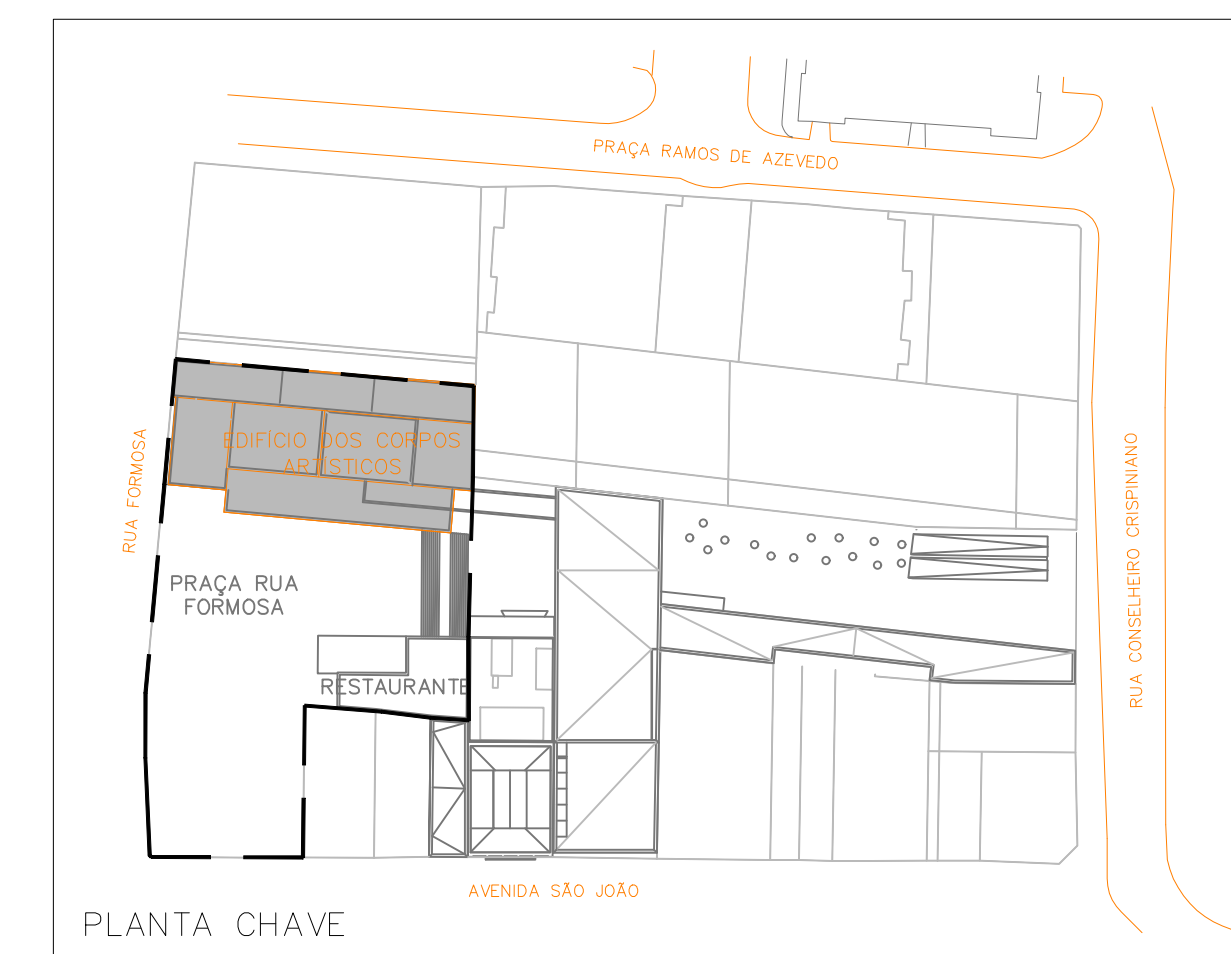

EDIFÍCIO CORPOS ARTÍSTICOS PRAÇA DAS ARTES
PLANTA LAYOUT - TÉRREO NÍVEL 734,20 - ESCALA 1:100

EDIFÍCIO CORPOS ARTÍSTICOS PRAÇA DAS ARTES
PLANTA LAYOUT - 1º PAVIMENTO NÍVEL 738,45 - ESCALA 1:100

LEGENDA

- parede existente de gesso acartonado
- parede existente de concreto
- parede existente de bloco
- parede a construir de gesso acartonado
- a demolir

LEGENDA MOBILIÁRIO

- armário alto
- armário baixo
- geladeira / frigobar

LEGENDA ELÉTRICA

- | novo | existente |
|------|-----------------------|
| | quadro de força |
| | tomada 110 |
| | tomada 220 |
| | tomada no condutele |
| | tomada 110 piso |
| | interruptor |
| | tv |
| | dados e voz |
| | dados e voz condutele |
| | dados e voz piso |
| | ponto duplo |
| | rack |
| | câmera de segurança |
| | wifi |

EDIFÍCIO CORPOS ARTÍSTICOS PRAÇA DAS ARTES
PLANTA LAYOUT 2º PAVIMENTO NÍVEL 742,20 - ESCALA 1:100

EDIFÍCIO CORPOS ARTÍSTICOS PRAÇA DAS ARTES
PLANTA LAYOUT 3º PAVIMENTO NÍVEL 745,95 - ESCALA 1:100

LEGENDA

- parede existente de gesso acartonado
- parede existente de concreto
- parede existente de bloco
- parede a construir de gesso acartonado
- a demolir

LEGENDA MOBILIÁRIO

- armário alto
- armário baixo
- geladeira / frigobar