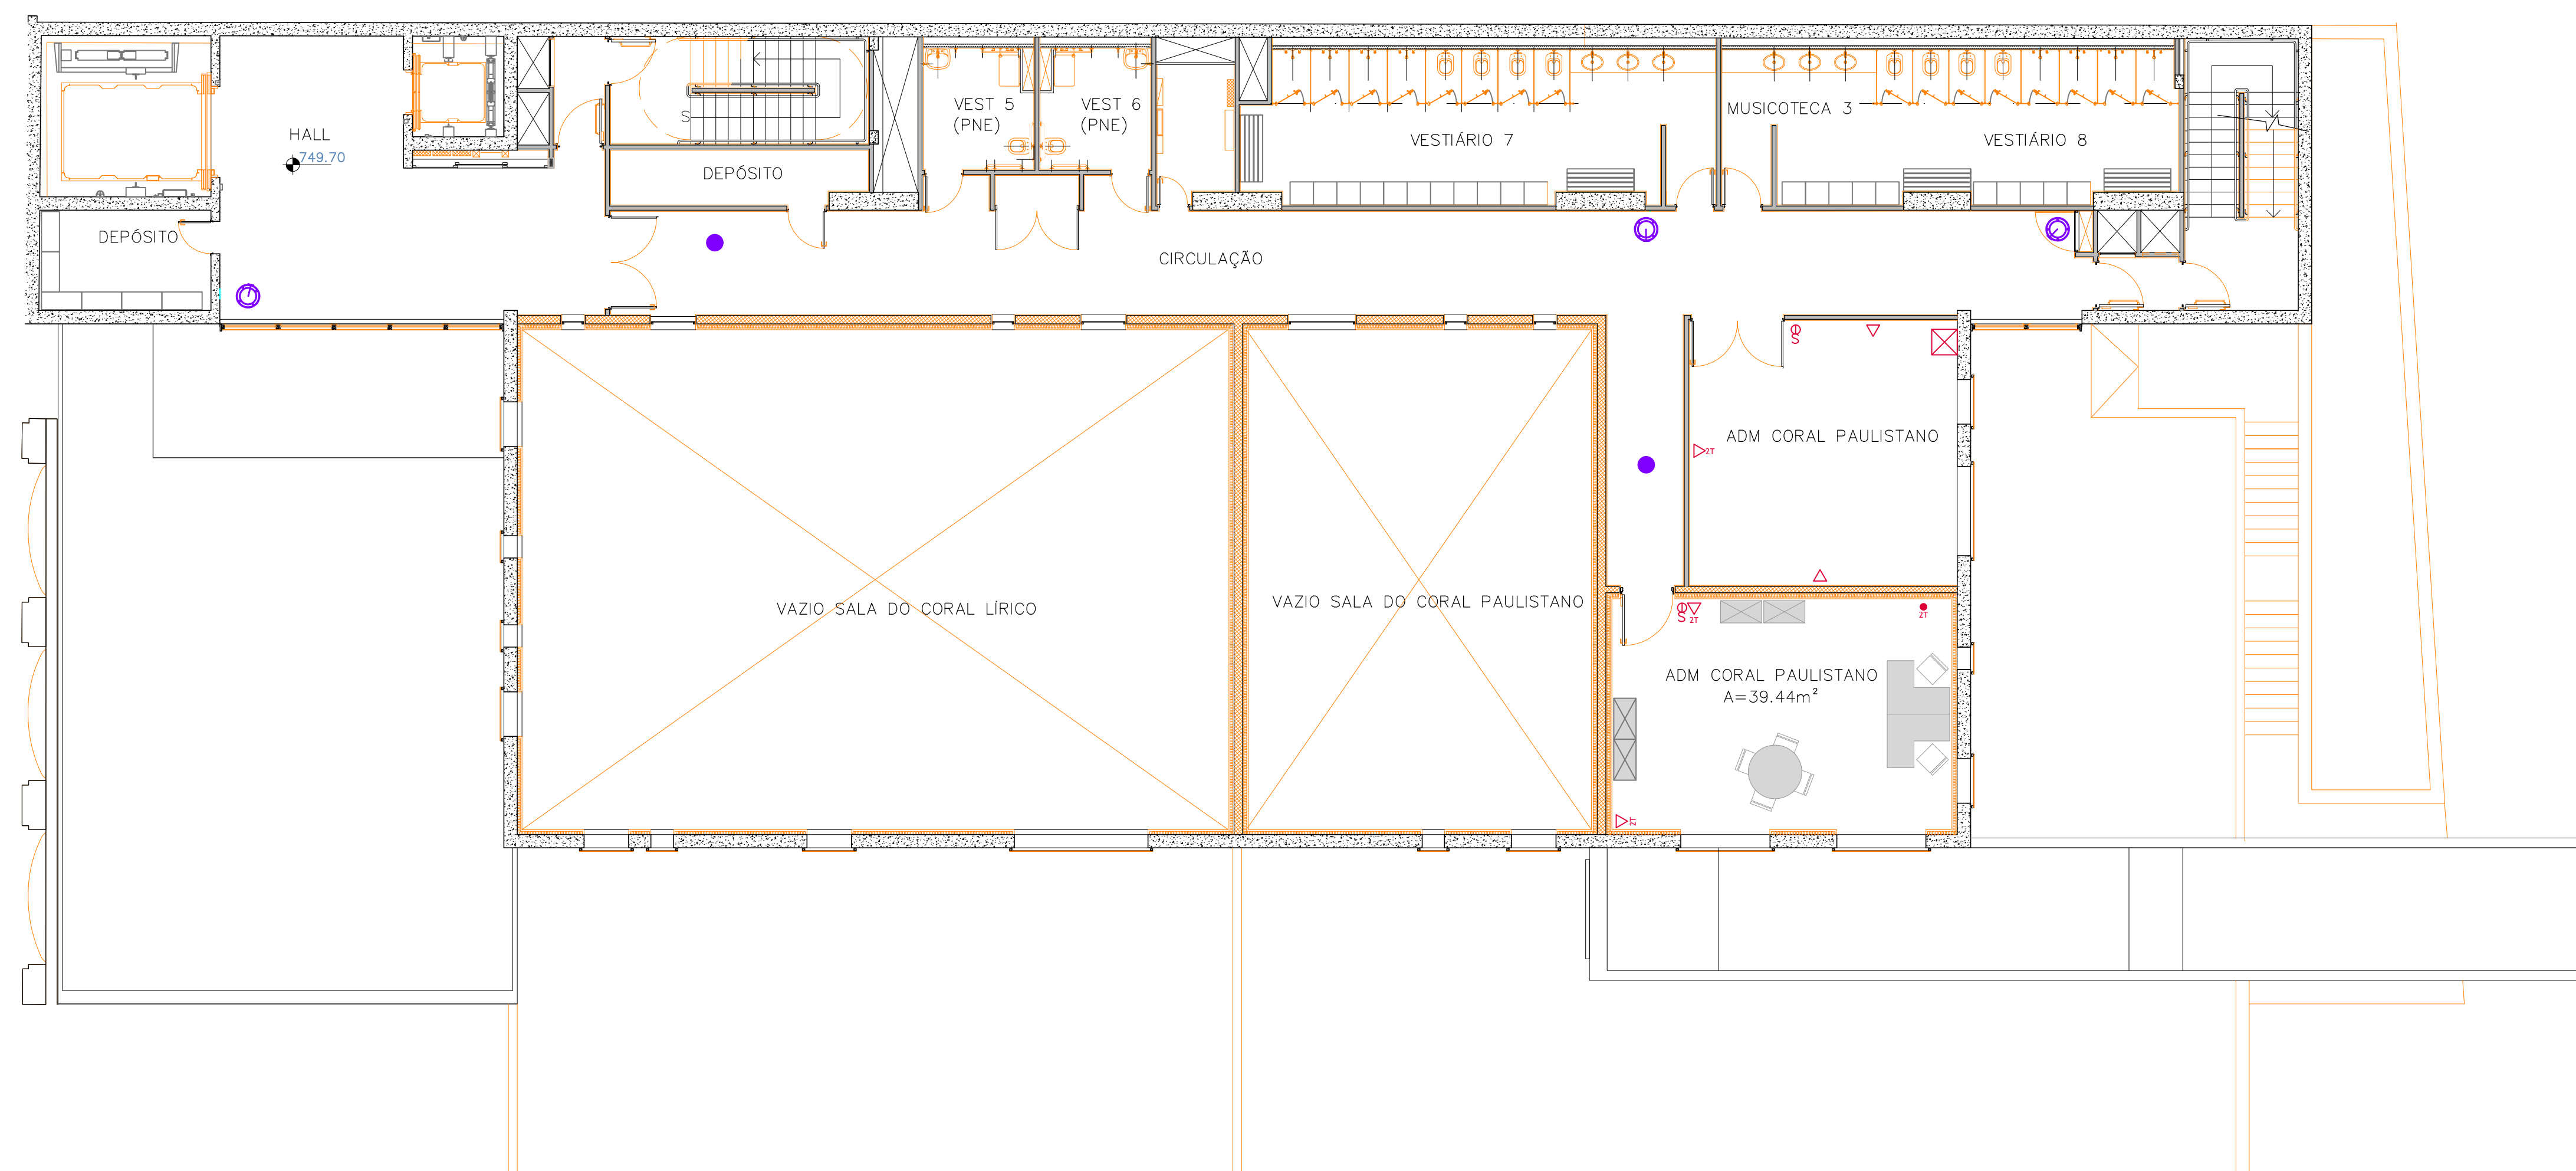

- parede existente de gesso acartonado
- parede existente de concreto
- parede existente de bloco
- parede a construir de gesso acartonado
- a demolir

LEGENDA MOBILIÁRIO

- armário alto
- armário baixo
- geladeira / frigobar

LEGENDA ELÉTRICA

- | novo | existente |
|------|-----------------------|
| | quadro de força |
| | tomada 110 |
| | tomada 220 |
| | tomada no condutele |
| | tomada 110 piso |
| | interruptor |
| | tv |
| | dados e voz |
| | dados e voz condutele |
| | dados e voz piso |
| | ponto duplo |
| | rack |
| | câmera de segurança |
| | wifi |