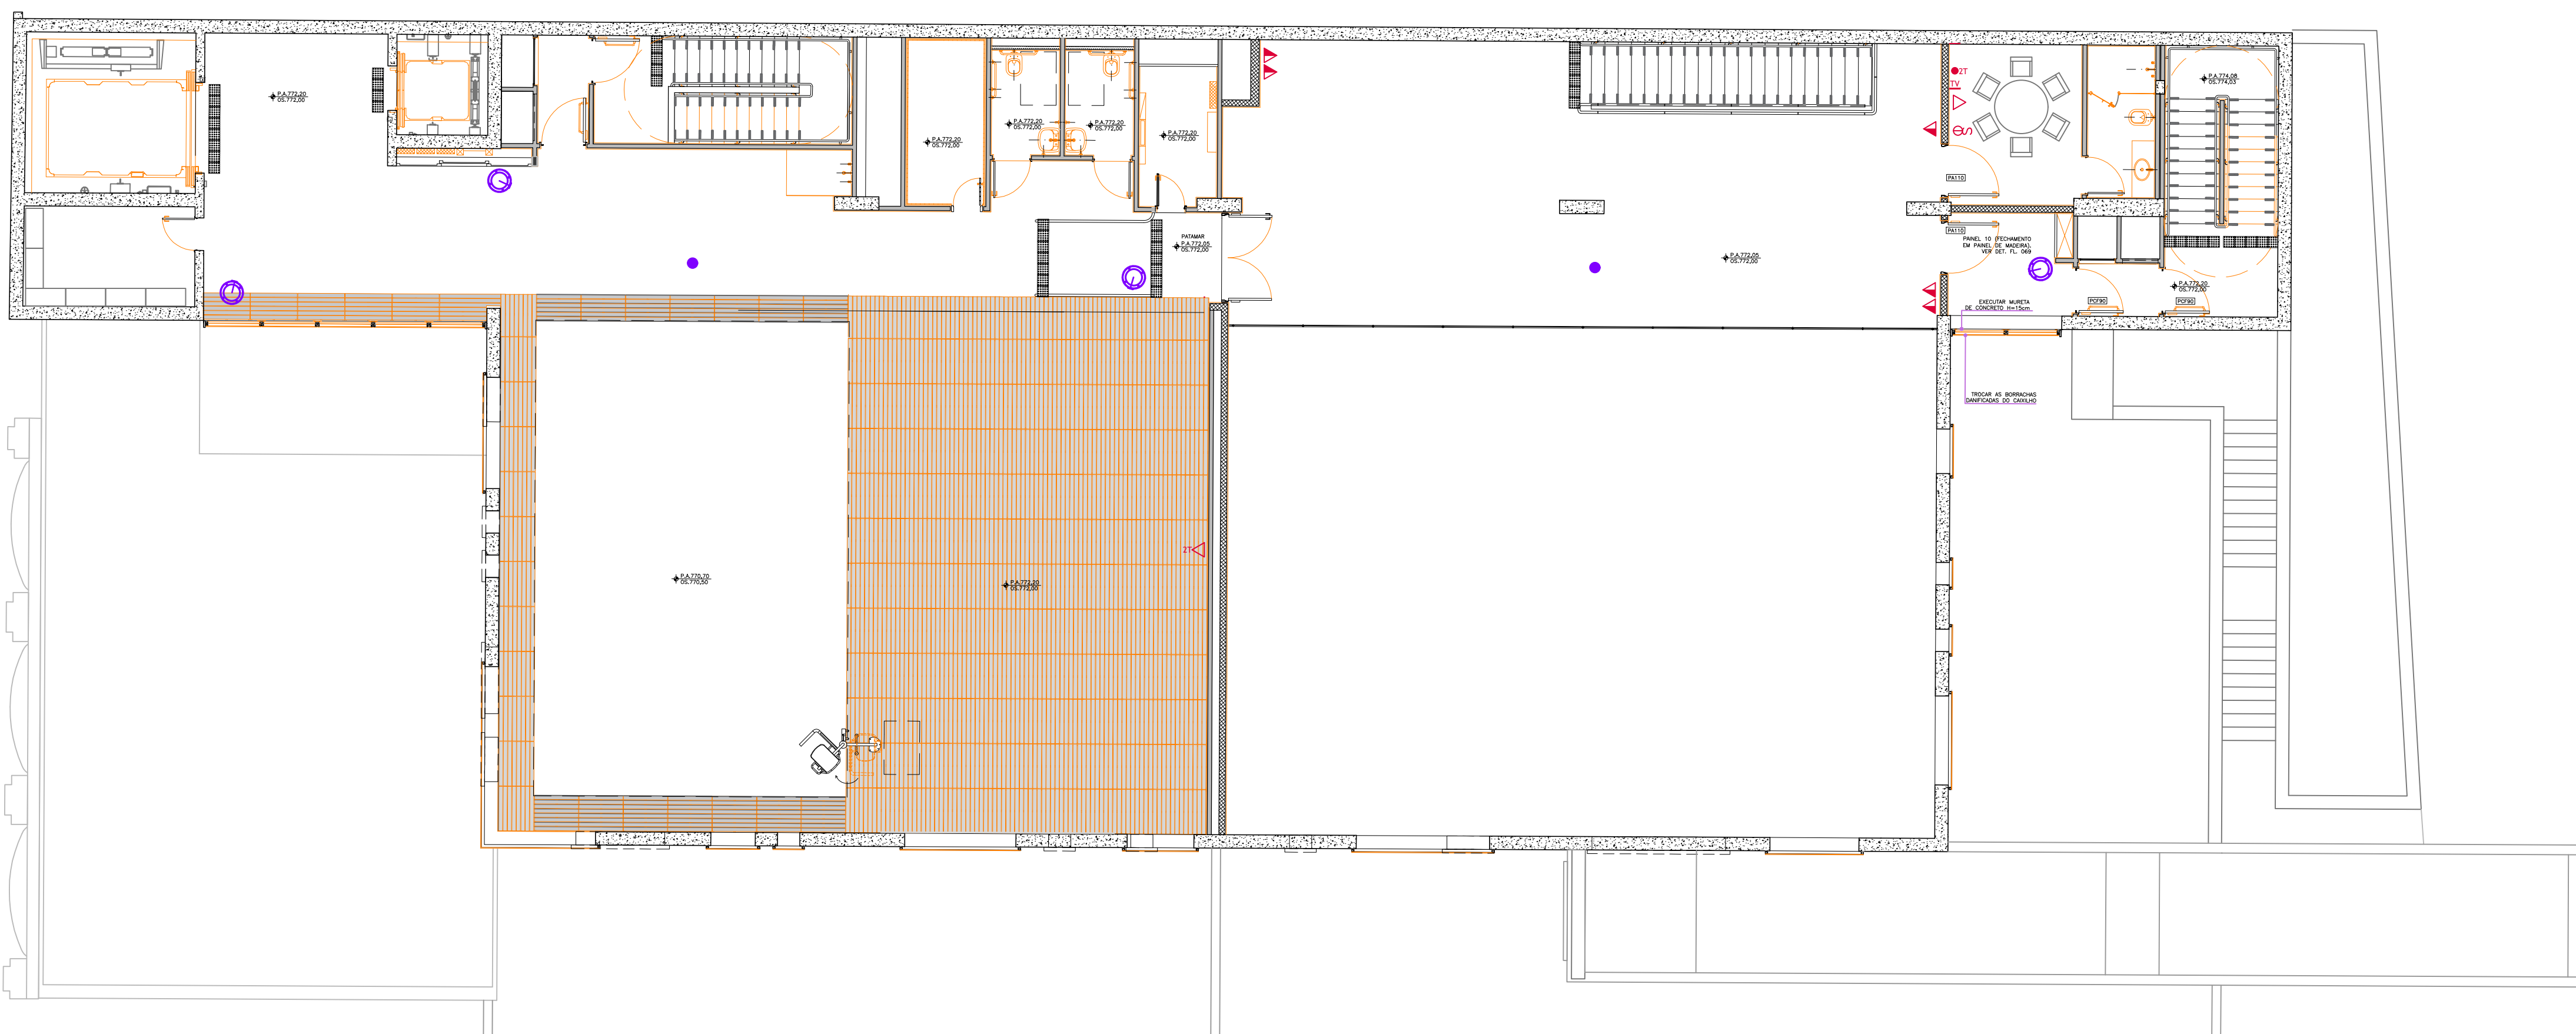

EDIFÍCIO CORPOS ARTÍSTICOS PRAÇA DAS ARTES
PLANTA LAYOUT 10º PAVIMENTO - ESCALA 1:100