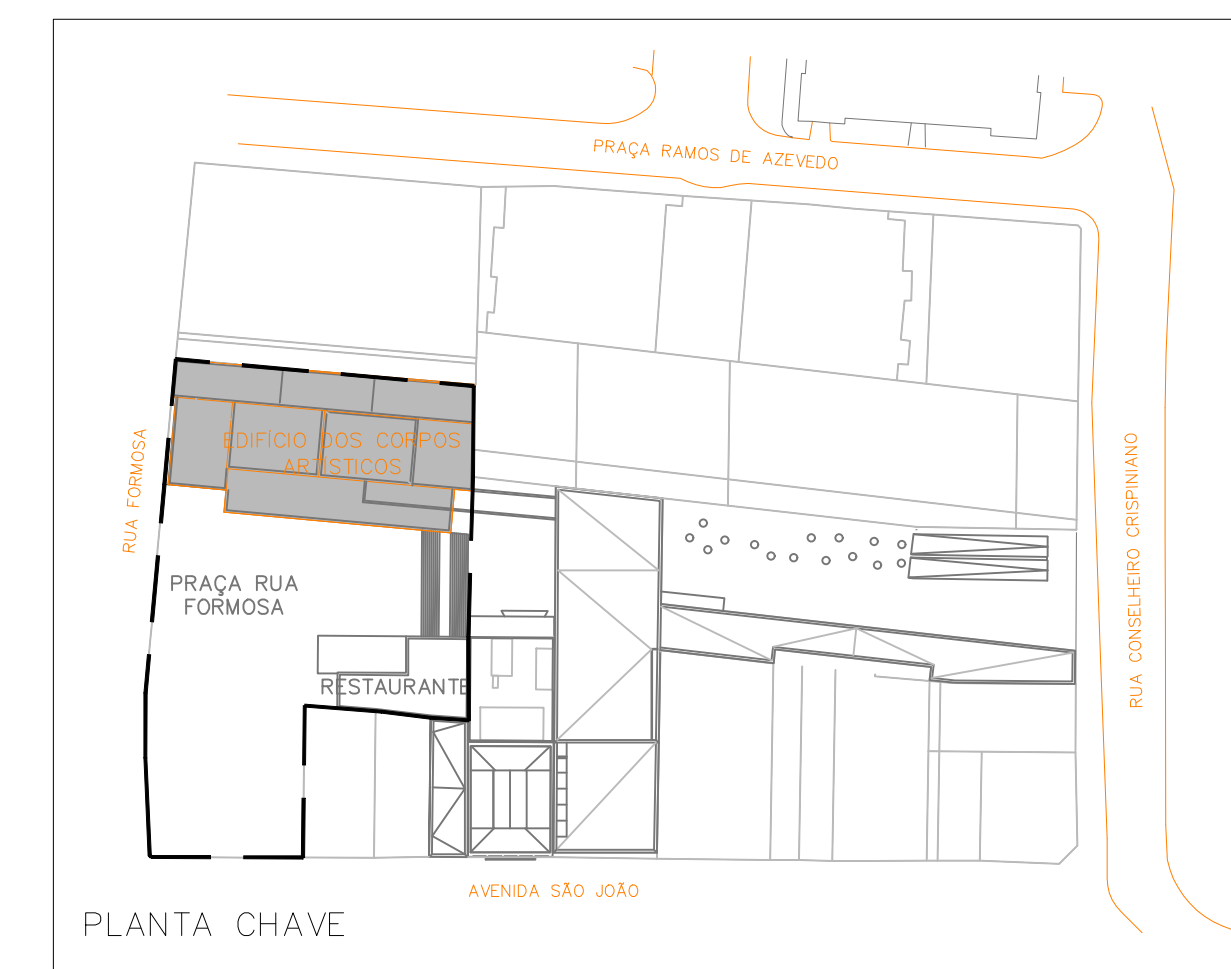

EDIFÍCIO CORPOS ARTÍSTICOS PRAÇA DAS ARTES
PLANTA LAYOUT 6º PAVIMENTO - ESCALA 1:100

EDIFÍCIO CORPOS ARTÍSTICOS PRAÇA DAS ARTES
PLANTA LAYOUT 7º PAVIMENTO - ESCALA 1:100

LEGENDA

- parede existente de gesso acartonado
- parede existente de concreto
- parede existente de bloco
- parede a construir de gesso acartonado
- a demolir

LEGENDA MOBILIÁRIO

- armário alto
- armário baixo
- geladeira / frigobar

LEGENDA ELÉTRICA

- novo**
- existente
- quadro de força
- tomada 110
- tomada 220
- tomada no condutele
- tomada 110 piso
- interruptor
- tv
- dados e voz
- dados e voz
- dados e voz condutele
- dados e voz piso
- 2T ponto duplo
- rack
- câmera de segurança
- wifi

EDIFÍCIO CORPOS ARTÍSTICOS PRAÇA DAS ARTES
PLANTA LAYOUT 8º PAVIMENTO - ESCALA 1:100

EDIFÍCIO CORPOS ARTÍSTICOS PRAÇA DAS ARTES
PLANTA LAYOUT 9º PAVIMENTO - ESCALA 1:100

EDIFÍCIO CORPOS ARTÍSTICOS PRAÇA DAS ARTES
PLANTA LAYOUT 10º PAVIMENTO - ESCALA 1:100